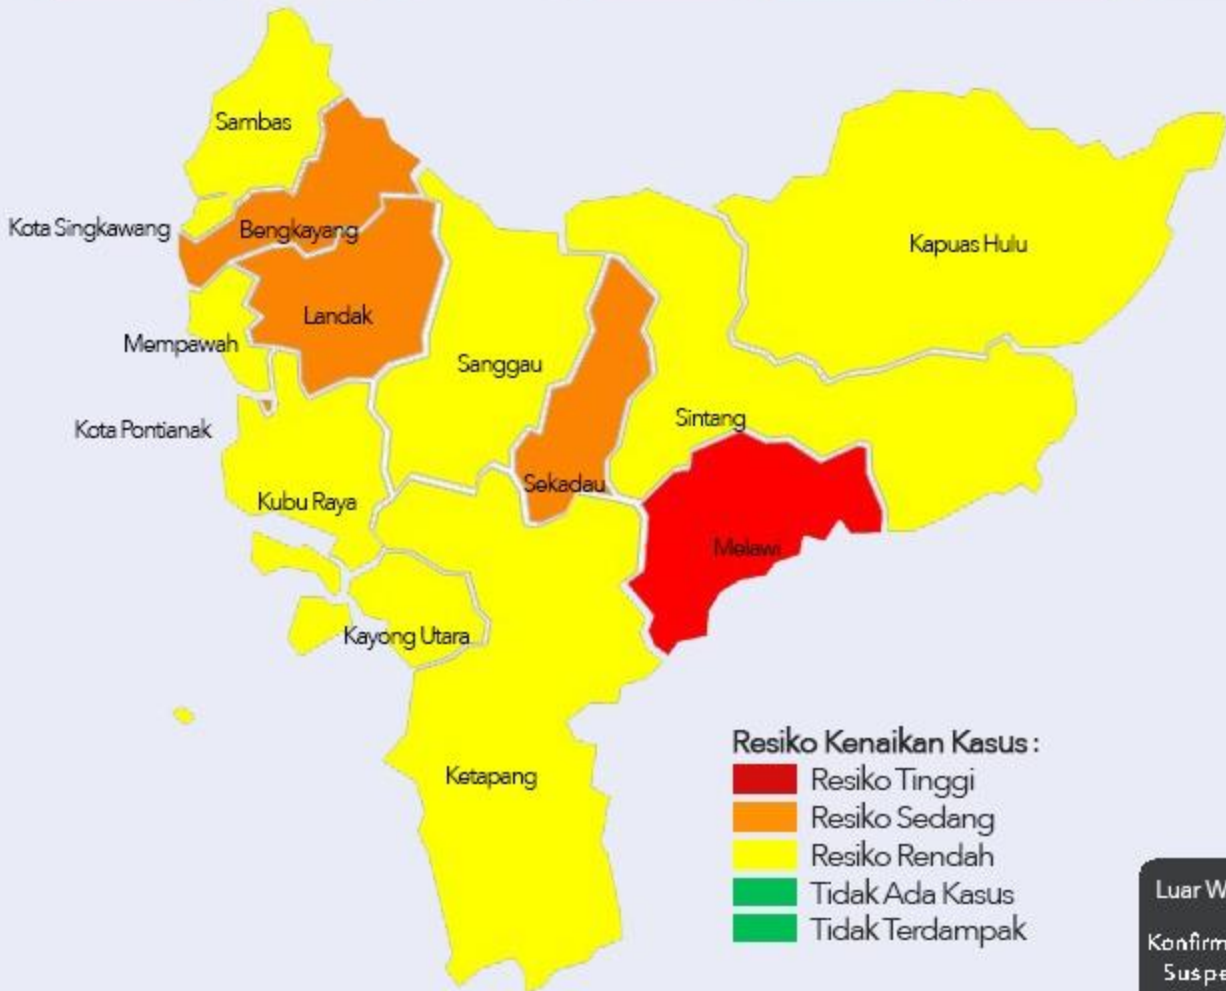

PROVINSI KALIMANTAN BARAT

DATA COVID-19

3 Juni 2021, 21:00 WIB

11153 Konfirmasi Covid-19

644 Konfirmasi Isolasi
10408 Konfirmasi Sembuh
101 Konfirmasi Meninggal

SUSPEK

1778

536 Suspek dirawat

1190 Discarded
52 Probable

KONTAK ERAT

24951

Pontianak Konfirmasi:2236 Suspek:1085 Kontak Erat: 2909	Singkawang Konfirmasi:583 Suspek:37 Kontak Erat: 691	Mempawah Konfirmasi:700 Suspek:58 Kontak Erat: 284	Bengkayang Konfirmasi:575 Suspek:32 Kontak Erat: 2340	Sambas Konfirmasi:671 Suspek:64 Kontak Erat: 3840	Landak Konfirmasi:1187 Suspek:65 Kontak Erat: 1480	Sanggau Konfirmasi:538 Suspek:45 Kontak Erat: 867
---	--	--	---	---	--	---

Luar Wilayah
Konfirmasi:88
Suspek:40
Kontak Erat: 0

Kubu Raya Konfirmasi:989 Suspek:239 Kontak Erat: 302	Kayong Utara Konfirmasi:207 Suspek:12 Kontak Erat: 1601	Ketapang Konfirmasi:790 Suspek:30 Kontak Erat: 7329	Sekadau Konfirmasi:481 Suspek:11 Kontak Erat: 1623	Melawi Konfirmasi:568 Suspek:10 Kontak Erat: 228	Sintang Konfirmasi:1181 Suspek:17 Kontak Erat: 770	Kapuas Hulu Konfirmasi:359 Suspek:34 Kontak Erat: 687
--	---	---	--	--	--	---